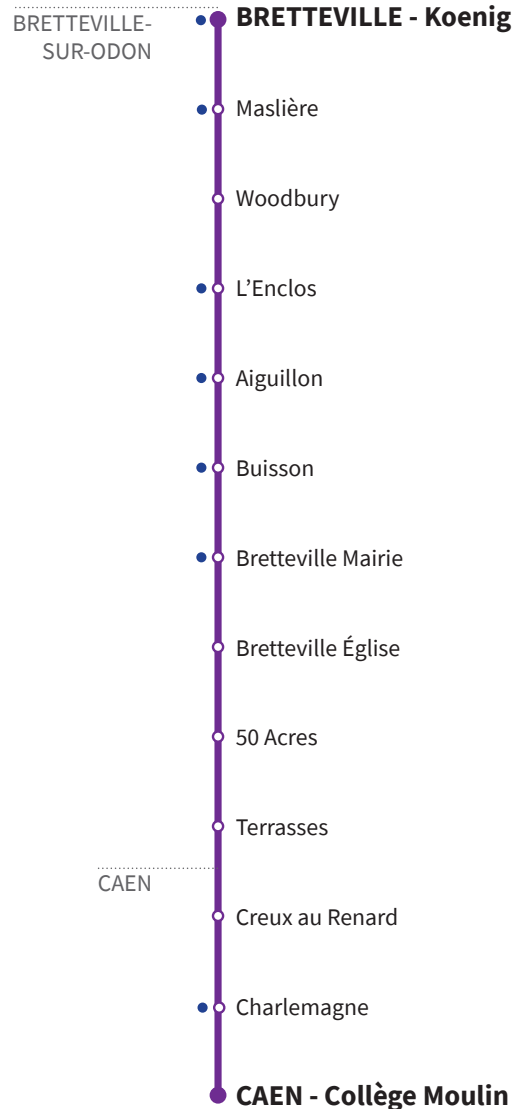

# RÉSEAU COMPLÉMENTAIRE\*

Horaires valables du 1er septembre 2022 au 7 juillet 2023 inclus

● : Arrêt accessible dans les deux sens aux personnes à mobilité réduite.

VERS BRETTEVILLE Koenig		MERCREDI	LUNDI-MARDI-JEUDI- VENDREDI	
CAEN	Collège Moulin	12.35	16.05	17.05
	Charlemagne	12.39	16.09	17.09
	Creux au Renard	12.41	16.11	17.11
	Terrasses	12.42	16.12	17.12
BRETTEVILLE-SUR-ODON	50 Acres	12.43	16.13	17.13
	Bretteville Eglise	12.43	16.13	17.13
	Bretteville Mairie	12.44	16.14	17.14
	Buisson	12.46	16.16	17.16
	Aiguillon	12.47	16.17	17.17
	L'Enclos	12.48	16.18	17.18
	Woodbury	12.52	16.22	17.22
	Maslière	12.53	16.23	17.23
	Bretteville Koenig	12.55	16.25	17.26

\*Les lignes du Réseau Complémentaire ne circulent pas pendant les petites vacances scolaires ni l'été.

# RÉSEAU COMPLÉMENTAIRE\*

Horaires valables du 1er septembre 2022 au 7 juillet 2023 inclus

● : Arrêt accessible dans les deux sens aux personnes à mobilité réduite.

VERS CAEN Collège Moulin		LUNDI À VENDREDI
BRETTEVILLE- SUR-ODON	Bretteville Koenig	7.54
	Maslière	7.56
	Woodbury	7.57
	L'Enclos	8.01
	Aiguillon	8.02
	Buisson	8.03
	Bretteville Mairie	8.04
	Bretteville Église	8.05
	50 Acres	8.06
	Terrasses	8.07
CAEN	Creux au Renard	8.08
	Charlemagne	8.09
	Collège Moulin	8.15